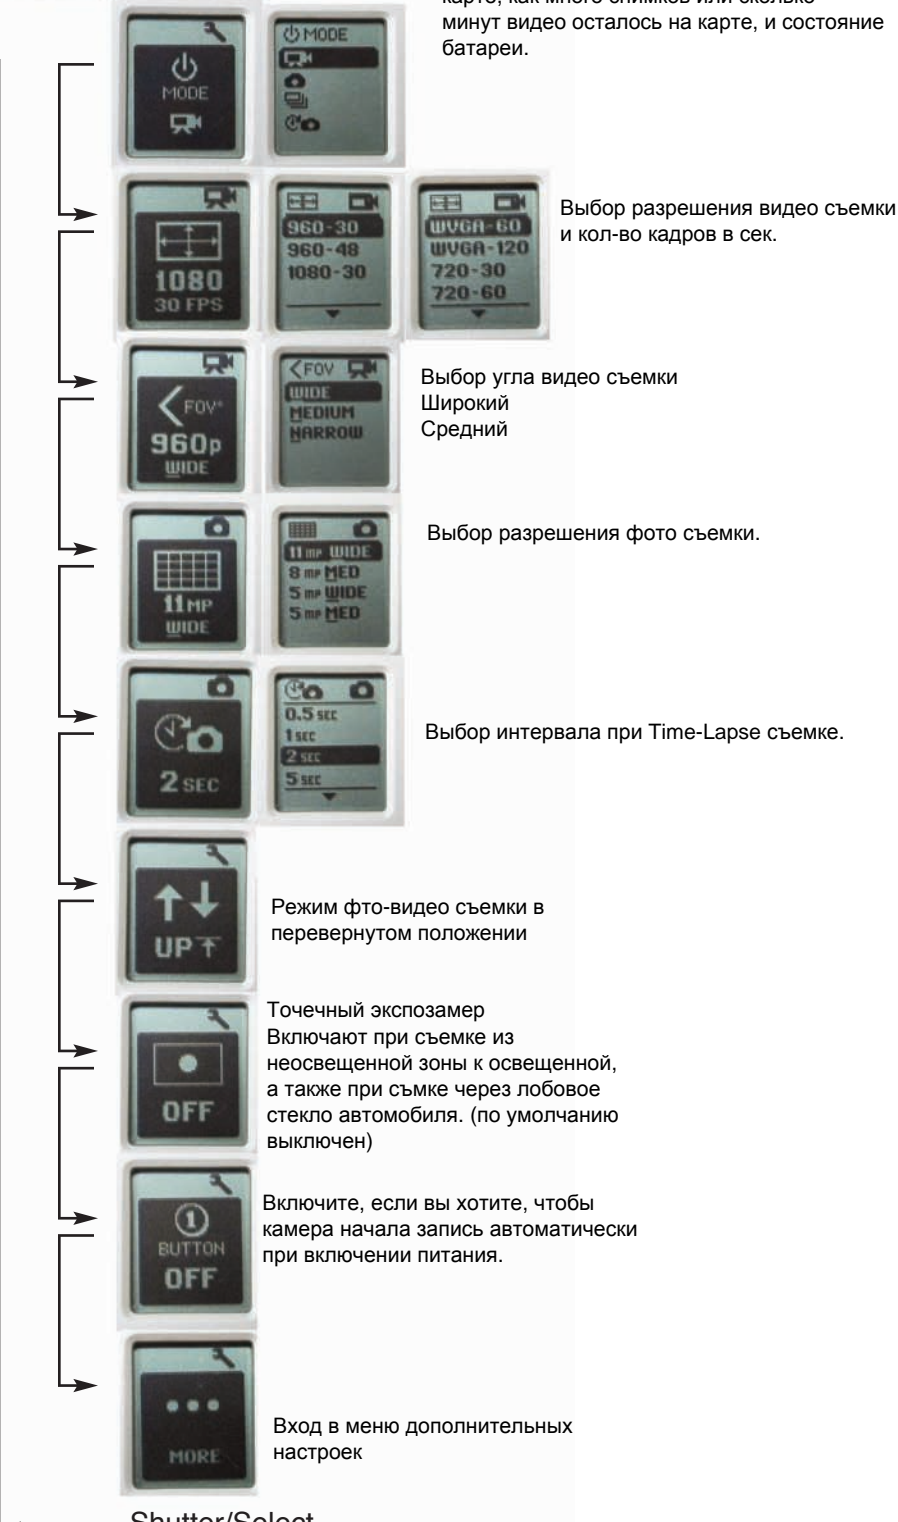

# GoPro Hero 2 МЕНЮ

Угол  
Режим  
Разрешение  
кол-во файлов на флешке  
Оставшее время съемки  
Заряд батареи

Небольшой ЖК-экран на передней панели Hero2 отображает большое кол-во информации: Угол съемки, видео-или фото Разрешение фотографий, сколько файлов на карте, как много снимков или сколько минут видео осталось на карте, и состояние батареи.

Shutter/Select  
Power/Mode