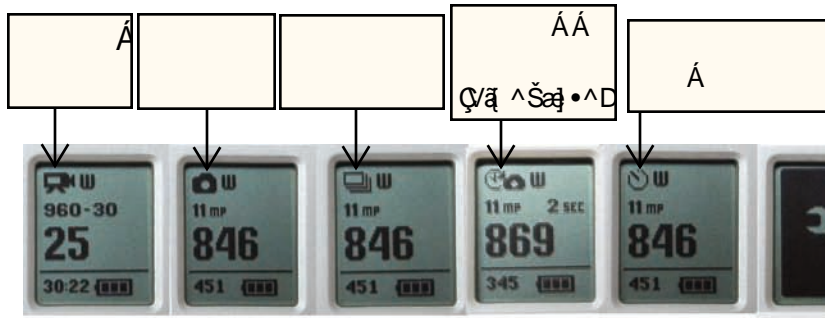

# GoPro Hero 2 МЕНЮ

Угол  
Режим  
Разрешение  
кол-во файлов на флешке  
Оставшее время съемки  
Заряд батареи

Небольшой ЖК-экран на передней панели Hero2 отображает большое кол-во информации: Угол съемки, видео-или фото Разрешение фотографий, сколько файлов на карте, как много снимков или сколько минут видео осталось на карте, и состояние батареи.

Shutter/Select  
Power/Mode